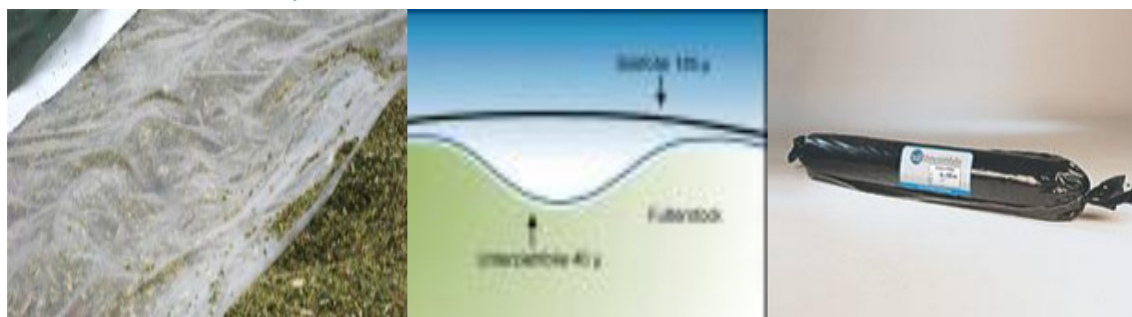

VREČE ZA SILOS

Življenjska doba 10 let in več. Maksimalna polnilna višina je 2/3 vreče. Polnimo jih z okroglozrnatim peskom granulacije 4-8 mm. Nosilna odprtina služi za lažje prenašanje.

25 x 100 - M	14 kg	barva : zelena	natezna vrv, zanka, držalo	cena: 1,00
27 x 120 - XL	18 kg	barva: zelena	natezna vrv, zanka, držalo	cena: 1,05

Quick fix sistem 4,3 m (5 kavljev na traku + 1 povezovalni) Cena: 22,00

SILAŽNE PODFOLIJE

PODFOLIJA združuje vse prednosti sodobnega prekrivanja silosa. Zaradi adhezijskega učinka, podfolija preprečuje vdor zraka in tako zagotavlja dodatno varnost silaže. Folija je transparentna, 40 mikronska.